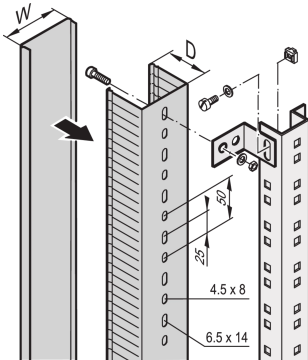

Kanał kablowy, 2000H 60W 60D

NUMER KATALOGOWY

60103-010

Kanały kablowe w bocznych i tylnych obszarach szafy oraz montaż na stojakach szafy, elementach głębokich lub profilach C.

CERTYFIKATY

FUNKCJE

Do kanałów kablowych w bocznej i tylnej części szafy

Do montażu na stojakach szafki, elementach głębokich lub profilach C.

ATRYBUTY PRODUKTU

Materiał: PVC

Liczba opakowań: 1

Typ produktu: Korytka kablowe

Typ: Kanał kablowy

Rodzaj kabla: Pionowo

Net Weight: 1.3kg