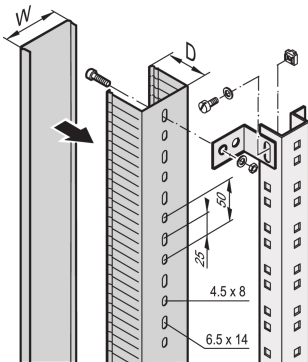

Kanał kablowy, 2000H 30W 60D

NUMER KATALOGOWY

60103-011

Kanały kablowe w bocznych i tylnych obszarach szafy oraz montaż na stojakach szafy, elementach głębokich lub profilach C.

CERTYFIKATY

FUNKCJE

Do kanałów kablowych w bocznej i tylnej części szafy

Do montażu na stojakach szafki, elementach głębokich lub profilach C.

ATRYBUTY PRODUKTU

Materiał: PVC

Liczba opakowań: 1

Typ produktu: Korytka kablowe

Typ: Kanał kablowy

Rodzaj kabla: Pionowo

Net Weight: 0.799kg