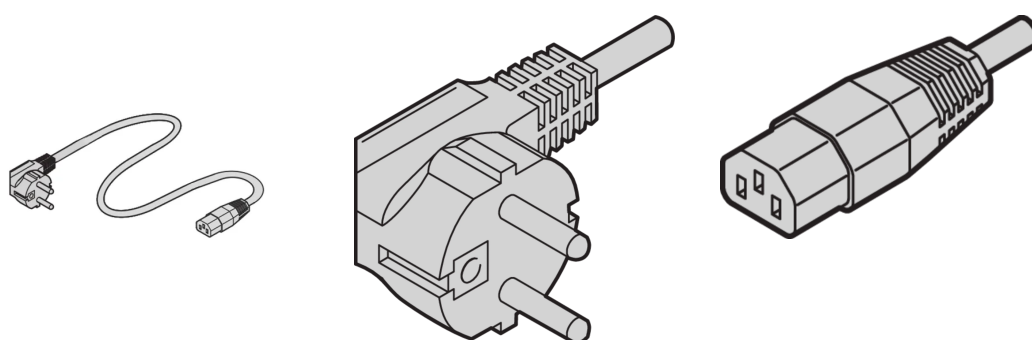

Przewód sieciowy, SCHUKO/UTE zgodnie z IEC C13, 2.5 m, szary

NUMER KATALOGOWY

60103-131

Kabel sieciowy nVent SCHROFF zapewnia praktyczne, uniwersalne mocowanie z możliwością mocowania. Mają one charakter ogólny i pasują do różnych zastosowań, takich jak wentylatory, oświetlenie szafki itp., Przemysłowe połączenia PC, zasilacze awaryjne, systemy.

CERTYFIKATY

FUNKCJE

Zastosowania: Wentylatory, oświetlenie szafki, przemysłowe złącza PC, zasilacze awaryjne i systemy

ATRYBUTY PRODUKTU

Złącze wejściowe: SCHUKO / UTE

Złącze wyjściowe: IEC C13

Długość: 2500mm

Liczba opakowań: 1

Kolor: Szary

Typ złącza: Proste

Materiał: PVC

Typ produktu: Kabel

Net Weight: 0.27kg

OSTRZEŻENIE

Produkty nVent powinny być instalowane i używane wyłącznie zgodnie z instrukcjami i materiałami szkoleniowymi nVent. Instrukcje są dostępne na stronie www.nvent.com oraz u przedstawiciela działu obsługi klienta firmy nVent. Nieprawidłowa instalacja, niewłaściwe użycie, niewłaściwe zastosowanie lub inne nieprzestrzeganie instrukcji i ostrzeżeń nVent może spowodować nieprawidłowe działanie produktu, uszkodzenie mienia, poważne obrażenia ciała i śmierć i/lub utratę gwarancji.