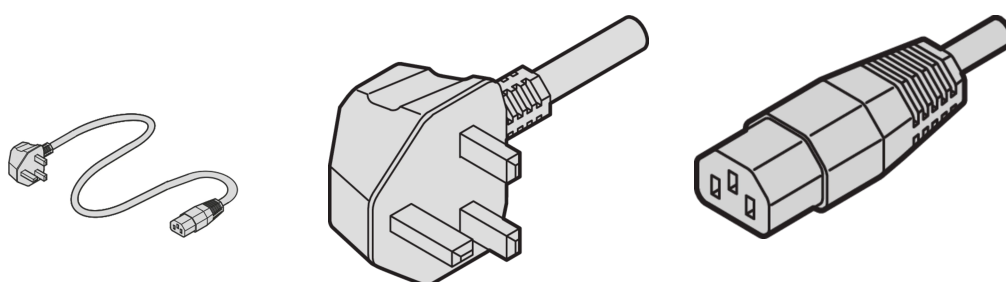

Kabel sieciowy, BS zgodnie z IEC C13, 2.5 m, czarny

NUMER KATALOGOWY

60103-137

Kabel sieciowy nVent SCHROFF zapewnia praktyczne, uniwersalne mocowanie z możliwością mocowania. Mają one charakter ogólny i pasują do różnych zastosowań, takich jak wentylatory, oświetlenie szafki itp., Przemysłowe połączenia PC, zasilacze awaryjne, systemy.

CERTYFIKATY

FUNKCJE

Zastosowania: Wentylatory, oświetlenie szafki, przemysłowe złącza PC, zasilacze awaryjne i systemy

ATRYBUTY PRODUKTU

Złącze wejściowe: BS = standard brytyjski

Złącze wyjściowe: IEC C13

Długość: 2500mm

Liczba opakowań: 1

Kolor: Czarny

Typ złącza: Proste

Materiał: PVC

Typ produktu: Kabel

Net Weight: 0.26kg

OSTRZEŻENIE

Produkty nVent powinny być instalowane i używane wyłącznie zgodnie z instrukcjami i materiałami szkoleniowymi nVent. Instrukcje są dostępne na stronie www.nvent.com oraz u przedstawiciela działu obsługi klienta firmy nVent. Nieprawidłowa instalacja, niewłaściwe użycie, niewłaściwe zastosowanie lub inne nieprzestrzeganie instrukcji i ostrzeżeń nVent może spowodować nieprawidłowe działanie produktu, uszkodzenie mienia, poważne obrażenia ciała i śmierć i/lub utratę gwarancji.