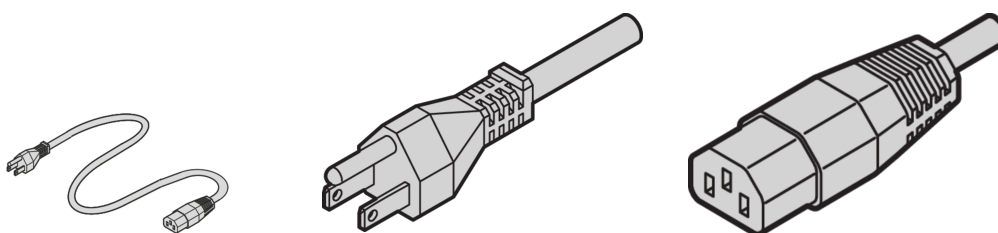

Przewód sieciowy, USA zgodnie z IEC C13, 2.5 m, czarny

NUMER KATALOGOWY

60103-141

Kabel sieciowy nVent SCHROFF zapewnia praktyczne, uniwersalne mocowanie z możliwością mocowania. Mają one charakter ogólny i pasują do różnych zastosowań, takich jak wentylatory, oświetlenie szafki itp., Przemysłowe połączenia PC, zasilacze awaryjne, systemy.

CERTYFIKATY

FUNKCJE

Zastosowania: Wentylatory, oświetlenie szafki, przemysłowe złącza PC, zasilacze awaryjne i systemy

ATRYBUTY PRODUKTU

Złącze wejściowe: US = standard amerykański

Złącze wyjściowe: IEC C13

Długość: 2500mm

Liczba opakowań: 1

Kolor: Czarny

Typ złącza: Proste

Materiał: PVC

Typ produktu: Kabel

Net Weight: 0.165kg

OSTRZEŻENIE