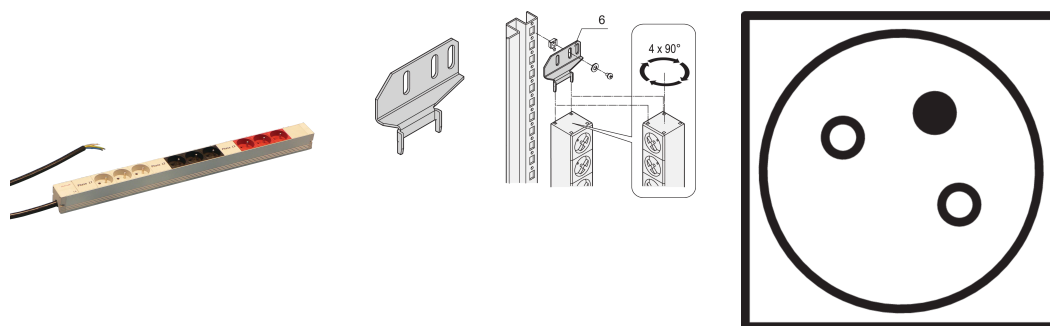

# Szyna gniazdowa, UTE, 3-fazowa, 9 gniazda

## NUMER KATALOGOWY

60110-233

Modułowy, kompaktowy PDU z wieloma elementami funkcyjnymi. Dzięki aluminiowej obudowie 1U na 1U PDU można łatwo zintegrować w szafie serwerowej z gniazdami UTE.