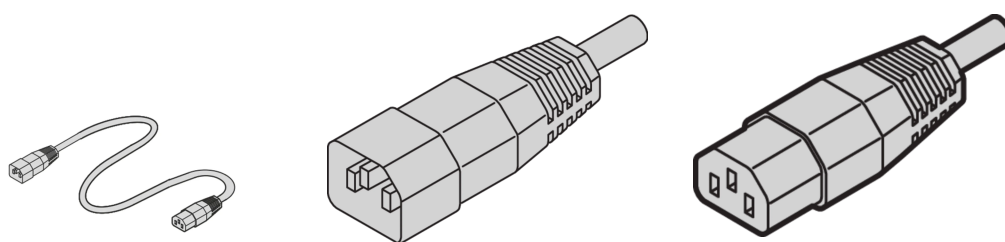

# Kabel sieciowy, IEC C14 do C13, 0.5 m, czarny

## NUMER KATALOGOWY

**60110-360**

Kabel sieciowy nVent SCHROFF zapewnia praktyczne, uniwersalne mocowanie z możliwością mocowania. Mają one charakter ogólny i pasują do różnych zastosowań, takich jak wentylatory, oświetlenie szafki itp., Przemysłowe połączenia PC, zasilacze awaryjne, systemy.

## ATRYBUTY PRODUKTU

Złącze wejściowe: IEC C14

Złącze wyjściowe: IEC C13

Długość: 500mm

Liczba opakowań: 1

Kolor: Czarny

Typ złącza: Proste

Materiał: PVC