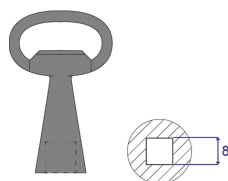

Klucz 8 mm Kwadratowy zamek

NUMER KATALOGOWY

60114-365

Klucz 8 mm Kwadratowy zamek, powszechnie stosowany w przestrzeni przemysłowej dla wspólnych wymagań kluczowych.

CERTYFIKATY

FUNKCJE

Klucz 8 mm Kwadratowy zamek