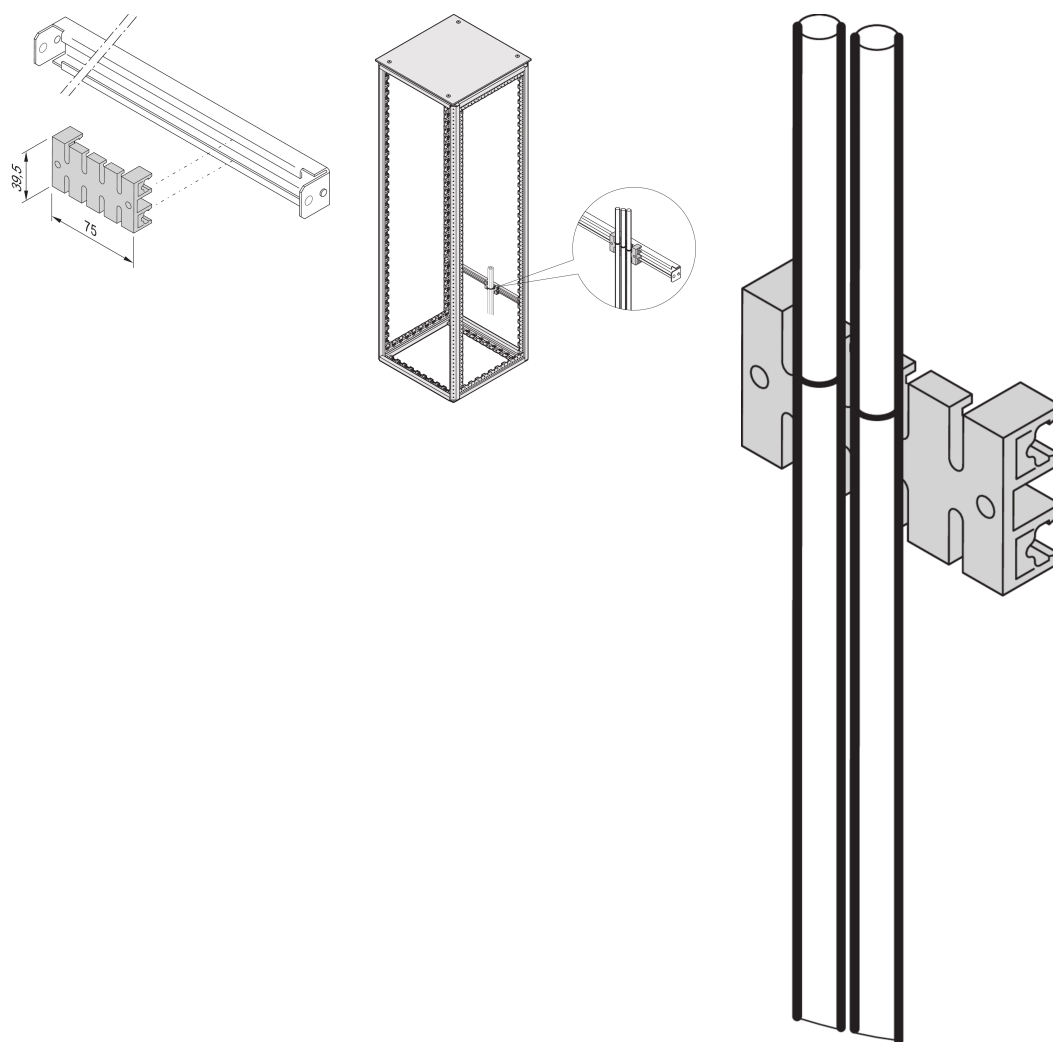

Szyna podtrzymująca kabel szyny C

NUMER KATALOGOWY

60118-472

Szyny C zapewniają lepsze zarządzanie kablami. Montaż na ogół za 19-calowymi słupkami. Są kompatybilne ze standardowymi zaciskami kablowymi.

CERTYFIKATY

FUNKCJE

Montaż poprzez przypięcie na szynie C.

Montaż kabli za pomocą opasek kablowych lub rzepów

ATRYBUTY PRODUKTU

Typ produktu: Prowadnica

Rodzina produktów: Varistar CP

Współpracuje z: Varistar CP

Szerokość: 75mm