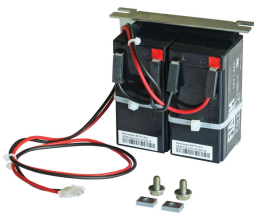

Zestaw akumulatorów do przechowywania w alejkach

NUMER KATALOGOWY

60130-066

Zestaw akumulatorów: Przygotowany do integracji z skrzynką drzwiową; 1200 cykli ładowania, obsługuje otwieranie 8 drzwi, napięcie ładowania 14.7 VDC przez płytę drzwiową, temperatura otoczenia -15 °C ... +50 °C.

CERTYFIKATY

FUNKCJE

Temperatura otoczenia -15 °C ... +50 °C.

Przygotowany do integracji z skrzynką drzwiową

Napięcie ładowania 14.7 VDC przez płytę drzwi

1200 cykli ładowania

ATRYBUTY PRODUKTU

Typ produktu: Bateria