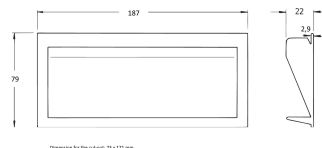

Uchwyt podajnika, rozmiar 2

NUMER KATALOGOWY

60225-012

Uchwyt tacy można przypiąć do wycięcia w panelu bocznym obudowy. dostępne 2 rozmiary.