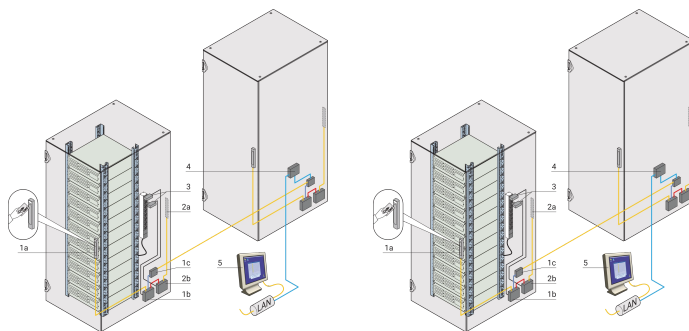

Czytnik kart RFID do komputerów stacjonarnych

NUMER KATALOGOWY

60630-088

FUNKCJE

Czytnik kart RFID do programowania kart transponderów

Częstotliwości HID 125 kHz i MiFare 13.56 MHz.

Zasilanie przez USB

ATRYBUTY PRODUKTU

Typ produktu: Jednostka zarządzania

Współpracuje z: Szafa

Net Weight: 0.158kg

Liczba opakowań: 1

OSTRZEŻENIE

Produkty nVent powinny być instalowane i używane wyłącznie zgodnie z instrukcjami i materiałami szkoleniowymi nVent. Instrukcje są dostępne na stronie www.nvent.com oraz u przedstawiciela działu obsługi klienta firmy nVent. Nieprawidłowa instalacja, niewłaściwe użycie, niewłaściwe zastosowanie lub inne nieprzestrzeganie instrukcji i ostrzeżeń nVent może spowodować nieprawidłowe działanie produktu, uszkodzenie mienia, poważne obrażenia ciała i śmierć i/lub utratę gwarancji.