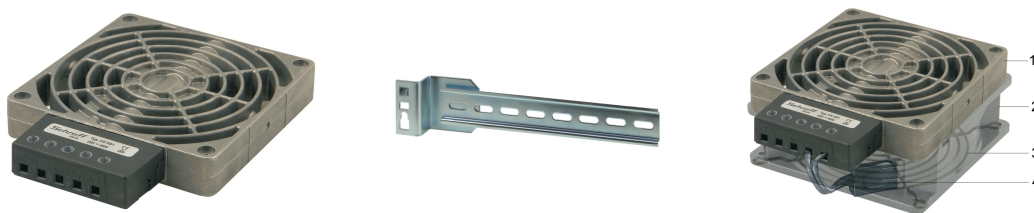

Nagrzewnica 400 w, modułowa, 230 VAC

NUMER KATALOGOWY

60715-029

Wentylator nagrzewnicy 400 w, modułowy.

CERTYFIKATY

FUNKCJE

Zespół z przypinaną nasadką

Wentylator nie jest dołączony; należy zamówić wentylator o żądanej pojemności powietrza oddzielnie

System modułowy składający się z: Elementu grzejnego, wentylatora, kratki ochronnej i kabla łączącego

Zabezpieczenie przed przegrzaniem poprzez wyłącznik termiczny

ATRYBUTY PRODUKTU

Typ produktu: Grzejnik

Zasilanie: 400W

Materiał: Poliwęglan

Net Weight: 0.56kg

Liczba opakowań: 1

DODATKOWE INFORMACJE O PRODUKCIE

Uwaga: Niebezpieczeństwo przegrzania, nigdy nie używać grzejnika bez wentylatora.

OSTRZEŻENIE

Produkty nVent powinny być instalowane i używane wyłącznie zgodnie z instrukcjami i materiałami szkoleniowymi nVent. Instrukcje są dostępne na stronie www.nvent.com oraz u przedstawiciela działu obsługi klienta firmy nVent. Nieprawidłowa instalacja, niewłaściwe użycie, niewłaściwe zastosowanie lub inne nieprzestrzeganie instrukcji i ostrzeżeń nVent może spowodować nieprawidłowe działanie produktu, uszkodzenie mienia, poważne obrażenia ciała i śmierć i/lub utratę gwarancji.