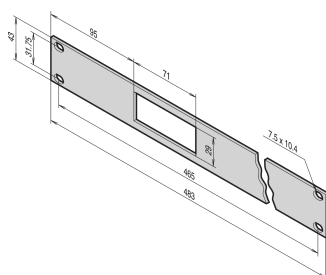

Termostat z wyświetlaczem cyfrowym, 230 VAC

NUMER KATALOGOWY

60715-132

Termostat z wyświetlaczem cyfrowym do zastosowań 230 i 115 V i pokazuje °C lub °F.

CERTYFIKATY

FUNKCJE

Zakres regulacji od -50 do +100 °C (różnica przełączania 0 ... 10 °C)

3-znakowy wyświetlacz czerwonego segmentu

Programowalny (zabezpieczony przed nieautoryzowaną obsługą)

Wyświetlacz przełączany z °C na °F.

ATRYBUTY PRODUKTU

Typ produktu: Termostat

Napięcie AC: 230V

Materiał: Poliwęglan; ABS

Net Weight: 0.24kg

Liczba opakowań: 1