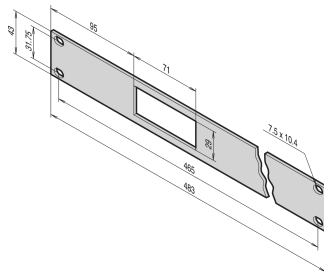

Termostat z wyświetlaczem cyfrowym, 115 VAC

NUMER KATALOGOWY

60715-133

Termostat z wyświetlaczem cyfrowym do zastosowań 230 i 115 V i pokazuje °C lub °F.

CERTYFIKATY

FUNKCJE

Zakres regulacji od -50 do +100 °C (różnica przełączania 0 ... 10 °C)

3-znakowy wyświetlacz czerwonego segmentu

Programowalny (zabezpieczony przed nieautoryzowaną obsługą)

Wyświetlacz przełączany z °C na °F.

ATRYBUTY PRODUKTU

Typ produktu: Termostat

Napięcie AC: 115V

Materiał: Poliwęglan; ABS

Net Weight: 0.23kg

Liczba opakowań: 1