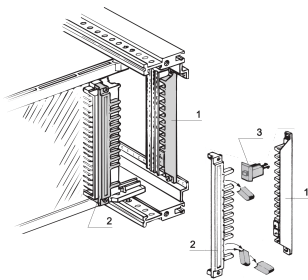

# Szyna kodująca do złącza żeńskiego z 2 stykami

## NUMER KATALOGOWY

**60800-123**

Kodowanie jest zamontowane z boku złącza. W przypadku kodowania tylko płytki kodowana może zmieścić się w prawym gnieździe.

## FUNKCJE

Kodowanie mechaniczne zapobiega umieszczeniu zasilacza w niewłaściwym gnieździe, wymagana przestrzeń 4 mm

Taśma żeńska (poz. 2), zamontowana na zasilaczu

Taśma kodująca (pozycja 1) montowana jest na szynie z/poziomej