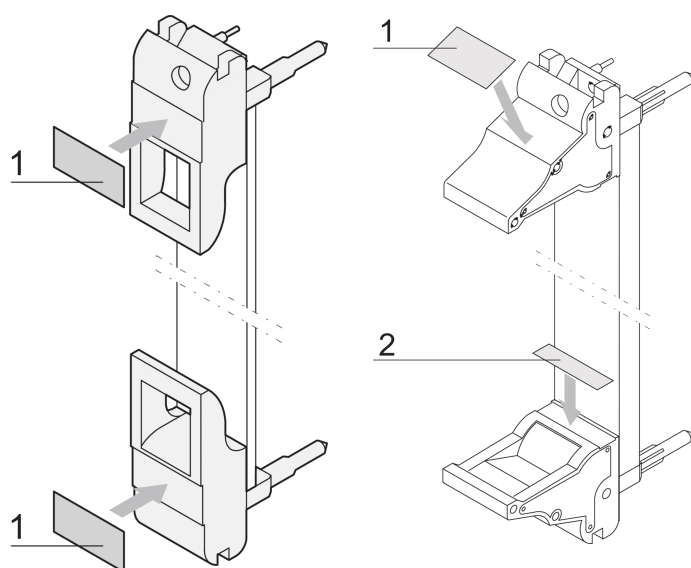

# Taśma etykietowa do modułu wtykowego IEL, uchwyt IET, arkusz z 210 sztuk, 19 x 9.5 mm

## NUMER KATALOGOWY

**60817-340**

Poliester, samoprzylepny, biała etykieta na uchwyty IET lub IEL.

## FUNKCJE

Paski do etykiet, poliester, samoprzylepny, biały

Dla uchwytów IE