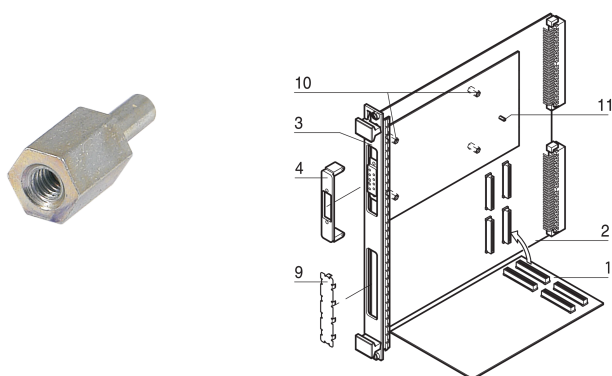

PIN kodowania / kodowania napięcia płytki PMC Mezzanine

NUMER KATALOGOWY

60827-026

Wtyk kodujący / napięciowy do płytek PMC mezzanine.

CERTYFIKATY

FUNKCJE

Aby zapobiec przypadkowemu uszkodzeniu podczas montażu płytek antresoli, kołki blokujące/kodujące są przykręcane do płytek VMEbus w celu rozróżnienia między 3.3 V a 5 V. Płyty antresoli mają otwór wywiercony w odpowiedniej pozycji. Kołek kodujący/kodujący zapewnia, że można wkładać tylko płyty mezzanine o tym samym napięciu roboczym. Do euroboardów o podwójnej wysokości wymagane jest 2 sztuk.

Wtyk kodujący / napięciowy do płytek PMC mezzanine

ATRYBUTY PRODUKTU

Typ produktu: Wskaźnik kodowania/kluczowania

Rodzina produktów: EuropacPRO; RatiopacPRO; CompacPRO; PropacPRO; Inpac

Typ: Kołek kodowania

Współpracuje z: Stojaki podrzędne; Obudowy; Systemy CompactPCI; Systemy CompactPCI Serial; PXI

Typ gwintu: Metryczne

Materiał: Stal nierdzewna

Liczba opakowań: 1

Głębokość: 13.5mm

Wysokość: 5mm

Długość: 13.5mm

Szerokość: 5mm

DODATKOWE INFORMACJE O PRODUKCIE

Proszę wziąć pod uwagę, że dostawy mogą być realizowane w podanym przez niego SPQ (SPQ, np. 5 sztuk, 10 sztuk, 50 sztuk itp.). Różne ilości zamówienia (np. 2 sztuk) można zmienić na następną możliwą ilość dostawy = Standardowa ilość opakowania.