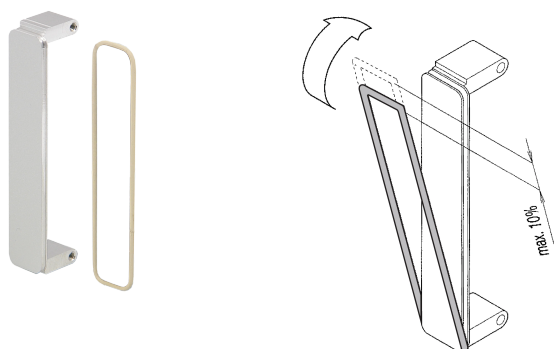

Uszczelka EMC do przedniego panelu PMC

NUMER KATALOGOWY

60835-021

Uszczelka o-ring może być stosowana do ekranowania EMC mezzanin PMC lub FMC. Pierścień o-ring zostanie zamontowany w rowku Mezzanine.

CERTYFIKATY

FUNKCJE

Ekranowanie EMC, uszczelnienie CHO

ATRYBUTY PRODUKTU

Liczba opakowań: 1

Głębokość: 1.34mm

Wykończenie: Posrebrzane

Wysokość: 72.28mm

Materiał: Guma EPDM-SBR

Typ produktu: Pierścień o-ring

Szerokość: 13.68mm

Współpracuje z: Panele przednie; PMC

DODATKOWE INFORMACJE O PRODUKCIE

Proszę wziąć pod uwagę, że dostawy mogą być realizowane w podanych SPQ (SPQ, np. 5 sztuk, 10 sztuk, 50 sztuk, itp.). Różne ilości zamówienia (np. 2 sztuk) można zmienić na następną możliwą ilość dostawy = Standardowa ilość opakowania.