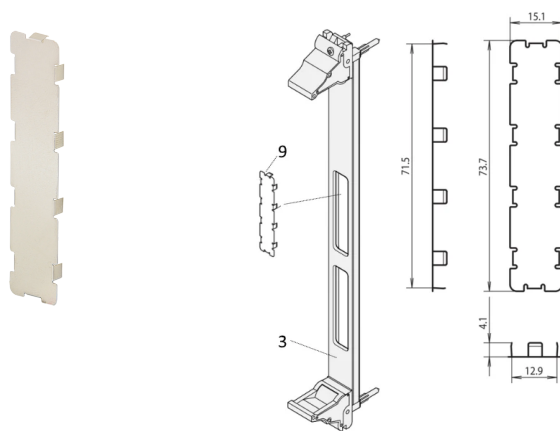

Ostona wycięcia panelu przedniego PMC Mezzanine do ochrony EMC, jasna

NUMER KATALOGOWY

60835-022

Pokrywa EMC ze stali nierdzewnej umożliwia zamknięcie nieużywanych wycięć w przednich panelach PMC mezzanine.

CERTYFIKATY

FUNKCJE

Materiał stal nierdzewna, 0.2 mm

Pokrywa EMC do zamykania nieużywanych wycięć w przednich panelach PMC mezzanine

ATRYBUTY PRODUKTU

Liczba opakowań: 1

Materiał: Stal nierdzewna

Typ produktu: Pokrywa

Współpracuje z: Panele przednie

Gross Weight: 0.002kg

DODATKOWE INFORMACJE O PRODUKCIE

Proszę wziąć pod uwagę, że dostawy mogą być realizowane w podanych SPQ (SPQ, np. 5 sztuk, 10 sztuk, 50 sztuk, itp.). Różne ilości zamówienia (np. 2 sztuk) można zmienić na następną możliwą ilość dostawy = Standardowa ilość opakowania.