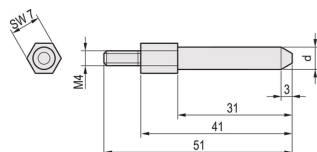

Kołek kodujący EuropacPRO SNCF, średnica 6.5mm

NUMER KATALOGOWY

60895-018

Ten kodek/pin kodujący umożliwia bezpieczne połączenie między pływakami złączami używanymi w subszafach SNCF. Swornie można zamontować w tylnej ramie.

CERTYFIKATY

FUNKCJE

Ten kołek kodujący / pin umożliwia bezpieczne połączenie między złączami pływakami

Moment obrotowy 1.5 Nm

ATRYBUTY PRODUKTU

Liczba opakowań: 1

Wykończenie: Powłoka cynkowana

Materiał: Stal