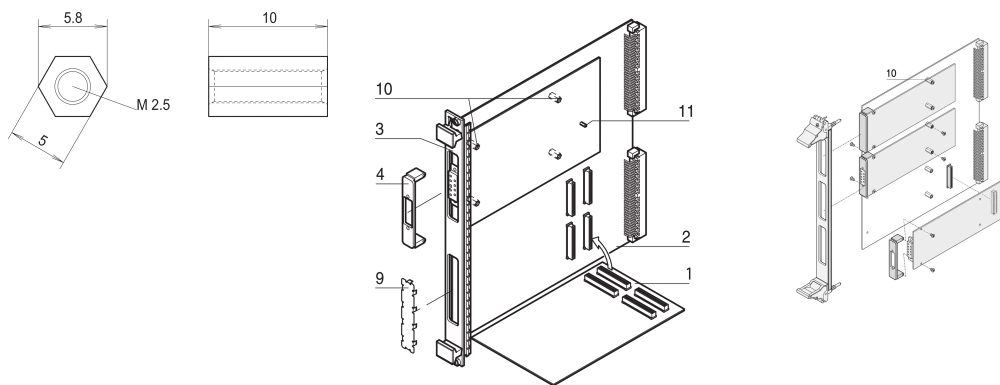

Element dystansowy do montażu płytek PMC i FMC Mezzanine

NUMER KATALOGOWY

60897-278

Materiał mocujący do antresoli.

CERTYFIKATY

FUNKCJE

Aby zapewnić kompromis między płytami antresoli zgodnie ze specyfikacją IEEE P1386 lub VITA 57.1 a kartą nośną

Kołek ustalający

ATRYBUTY PRODUKTU

Typ produktu: Podkładka dystansowa

Współpracuje z: Panele przednie; Systemy CompactPCI Serial; Systemy CompactPCI; PXI

Głębokość: 10mm

Wykończenie: Powłoka cynkowana

Wysokość: 5mm

Długość: 10mm

Materiał: Stal

Liczba opakowań: 1

Typ gwintu: Metryczne

Szerokość: 5mm

DODATKOWE INFORMACJE O PRODUKCIE

Proszę wziąć pod uwagę, że dostawy mogą być realizowane w podanych SPQ (SPQ, np. 5 sztuk, 10 sztuk, 50 sztuk, itp.). Różne ilości zamówienia (np. 2 sztuk) można zmienić na następną możliwą ilość dostawy = Standardowa ilość opakowania.