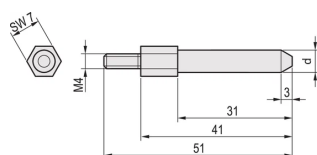

## NUMER KATALOGOWY

**61500-623**

Ten kodek/pin kodujący umożliwia bezpieczne połączenie między pływającymi złączami używanymi w subszafach SNCF. Sworznie można zamontować w tylnej ramie.

## FUNKCJE

Ten kołek kodujący / pin umożliwia bezpieczne połączenie między złączami pływającymi

Moment obrotowy 1.5 Nm