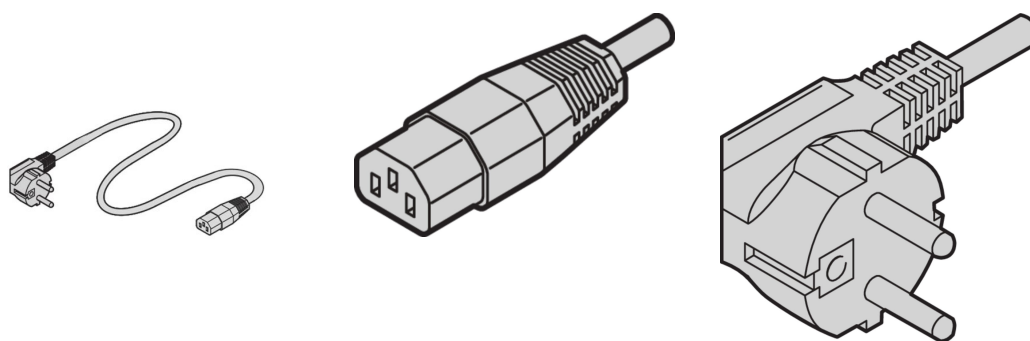

Przewód sieciowy, SCHUKO/UTE zgodnie z IEC C13, 2.5 m, czarny

NUMER KATALOGOWY

62150-191

Kabel sieciowy nVent SCHROFF zapewnia praktyczne, uniwersalne mocowanie z możliwością mocowania. Mają one charakter ogólny i pasują do różnych zastosowań, takich jak wentylatory, oświetlenie szafki itp., Przemysłowe połączenia PC, zasilacze awaryjne, systemy.

CERTYFIKATY

FUNKCJE

Zastosowania: Wentylatory, oświetlenie szafki, przemysłowe złącza PC, zasilacze awaryjne i systemy

ATRYBUTY PRODUKTU

Złącze wejściowe: SCHUKO / UTE

Złącze wyjściowe: IEC C13

Długość: 2500mm

Liczba opakowań: 1

Kolor: Czarny

Typ złącza: Proste

Materiał: PVC

Typ produktu: Kabel

Net Weight: 0.281kg

OSTRZEŻENIE

Produkty nVent powinny być instalowane i używane wyłącznie zgodnie z instrukcjami i materiałami szkoleniowymi nVent. Instrukcje są dostępne na stronie www.nvent.com oraz u przedstawiciela działu obsługi klienta firmy nVent. Nieprawidłowa instalacja, niewłaściwe użycie, niewłaściwe zastosowanie lub inne nieprzestrzeganie instrukcji i ostrzeżeń nVent może spowodować nieprawidłowe działanie produktu, uszkodzenie mienia, poważne obrażenia ciała i śmierć i/lub utratę gwarancji.