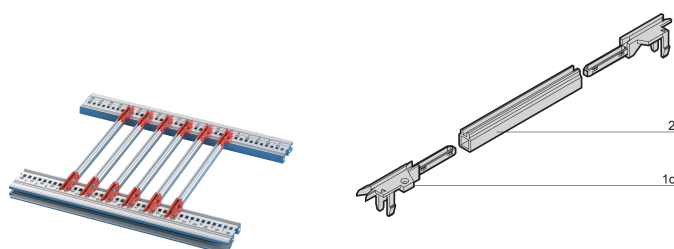

Końcówka szyny prowadzącej, typ PCB 4.4", szerokość rowka 2 mm, czerwony

NUMER KATALOGOWY

64560-057

Plastikowe końcówki do pojedynczych wieloczęściowych przewodnic z plastikowym lub wytłaczanym środkowym elementem. Dostępne jako standardowe, dodatkowe lub 4.4-calowe płytki PCB. Końcówki mogą być opcjonalnie wyposażone w zacisk ESD, który zapewnia przewodzący kontakt pomiędzy płytką PCB i szyną poziomą. Nadaje się do RatiopacPRO/-AIR, PropacPRO, CompacPRO i EuropacPRO.

CERTYFIKATY

FUNKCJE

Końcówki przewodnic (PBT) do pojedynczych wieloczęściowych przewodnic z plastikowym lub aluminiowym elementem pośrednim.

Końcówka szyny prowadzącej może być przypięta do szyn poziomych (wytłaczanie Al) lub do płyt o grubości 1.5 mm

Temperatura przechowywania: ZERO °C ... +60 °C.

ATRYBUTY PRODUKTU

Typ produktu: Końcówka szyny

Rodzina produktów: EuropacPRO; RatiopacPRO; RatiopacPRO air; CompacPRO; PropacPRO; MultipacPRO; Inpac

Typ: 4.4-CALOWA PŁYTKA DRUKOWANA

Współpracuje z: Stojaki podrzędne; Obudowy; Podstawa montażowa

Liczba opakowań: 1

Jednostka opakowania: Para

Gross Weight: 0.003kg

Materiał: Politereftalan butylenu

DODATKOWE INFORMACJE O PRODUKCIE

Dostawa jest w standardowych opakowaniach wielokrotnych. Cena dotyczy poszczególnych pozycji.