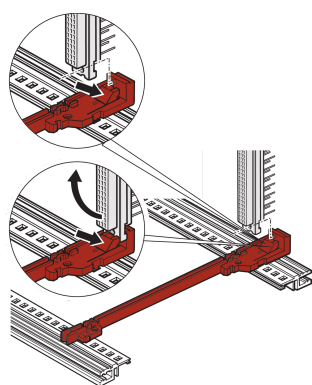

Szyna prowadząca Typ standardowy, z mocowaniem złącza DIN, Plastik, 160 mm, Szerokość rowka 2 mm, Czerwony, jedna para

NUMER KATALOGOWY

64560-074

Standardowa szyna prowadząca z mocowaniem złącza umożliwia użytkownikowi przypięcie złącza DIN (EN 60603-2 (DIN 41612)) bezpośrednio do prowadnic. Dotyczy tylko płyt Euroboardowych o wymiarach 100 x 160 mm i 100 x 220 mm. Nadaje się do RatiopacPRO/-AIR, PropacPRO, CompacPRO i EuropacPRO.

CERTYFIKATY

FUNKCJE

Łatwy i ekonomiczny montaż złącza poprzez połączenia zatraskowe jako alternatywa dla szyn z lub szyn poziomych ze zintegrowaną szyną z-rail

Dla pojedynczego formatu Euroboard 100 x 160 mm lub 100 x 220 mm; nie nadaje się do podwójnego formatu Euroboard

Plastikowa szyna prowadząca, jednoczęściowa, czerwona, do szerokości rowka 2 mm

Może być przypięty do poziomych szyn w wytłaczaniu Al

Może być przypięty do płyty o grubości 1.5 mm

Temperatura przechowywania: Od -40 °C ... 130 °C.