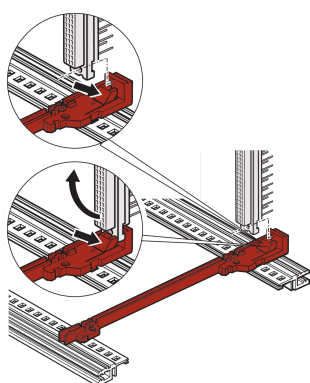

Szyna prowadząca Typ standardowy, z mocowaniem złącza DIN, Plastik, 220 mm, Szerokość rowka 2 mm, Czerwony, jedna para

NUMER KATALOGOWY

64560-075

Standardowa szyna prowadząca z mocowaniem złącza umożliwia użytkownikowi przypięcie złącza DIN (EN 60603-2 (DIN 41612)) bezpośrednio do prowadnic. Dotyczy tylko płyt Euroboardowych o wymiarach 100 x 160 mm i 100 x 220 mm. Nadaje się do RatiopacPRO/-AIR, PropacPRO, CompacPRO i EuropacPRO.

CERTYFIKATY

FUNKCJE

Łatwy i ekonomiczny montaż złączy poprzez połączenia zatrzaskowe jako alternatywa dla szyn z lub szyn poziomych ze zintegrowaną szyną z-rail

Dla pojedynczego formatu Euroboard 100 x 160 mm lub 100 x 220 mm; nie nadaje się do podwójnego formatu Euroboard

Plastikowa szyna prowadząca, jednoczęściowa, czerwona, do szerokości rowka 2 mm

Może być przypięty do poziomych szyn w wytłaczaniu Al

Może być przypięty do płyty o grubości 1.5 mm

Temperatura przechowywania: Od -40 °C ... 130 °C.