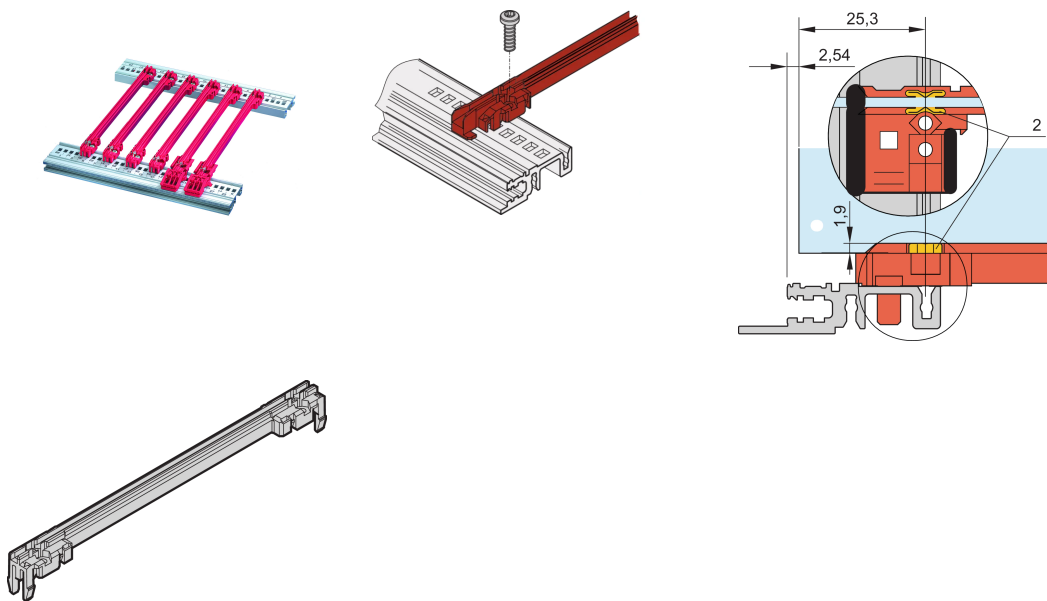

Typ akcesoriów szyny prowadzącej, Plastik, 100 mm, Szerokość rowka 2 mm, Czerwony

NUMER KATALOGOWY

64568-082

Plastikowa szyna prowadząca do płytek drukowanych lub modułów typu „plug-in”, stanowi niezawodny interfejs między mechaniką podszybia a podzespołami. Szyny prowadzące mogą być dodatkowo przykręcone do poziomu

CERTYFIKATY

FUNKCJE

Plastikowa szyna prowadząca, typ akcesoriów

Szyny prowadzące można przypiąć do szyn poziomych (wyłaczanie AI) lub do płyt o grubości 1.5 mm

Temperatura przechowywania: Od -40 °C ... 130 °C.

Opcjonalny zacisk ESD może być zamontowany w szynach prowadzących i zapewnia przewodzący kontakt pomiędzy płytką PCB i szyną poziomą zarówno po stronie lutowiczej, jak i po stronie podzespołu

ATRYBUTY PRODUKTU

Typ produktu: Szyna prowadząca

Rodzina produktów: EuropacPRO; RatiopacPRO; RatiopacPRO air; CompacPRO; PropacPRO; MultipacPRO; Inpac

Typ: Akcesoria

Współpracuje z: Stojaki podrzędne; Obudowy; Podstawa montażowa