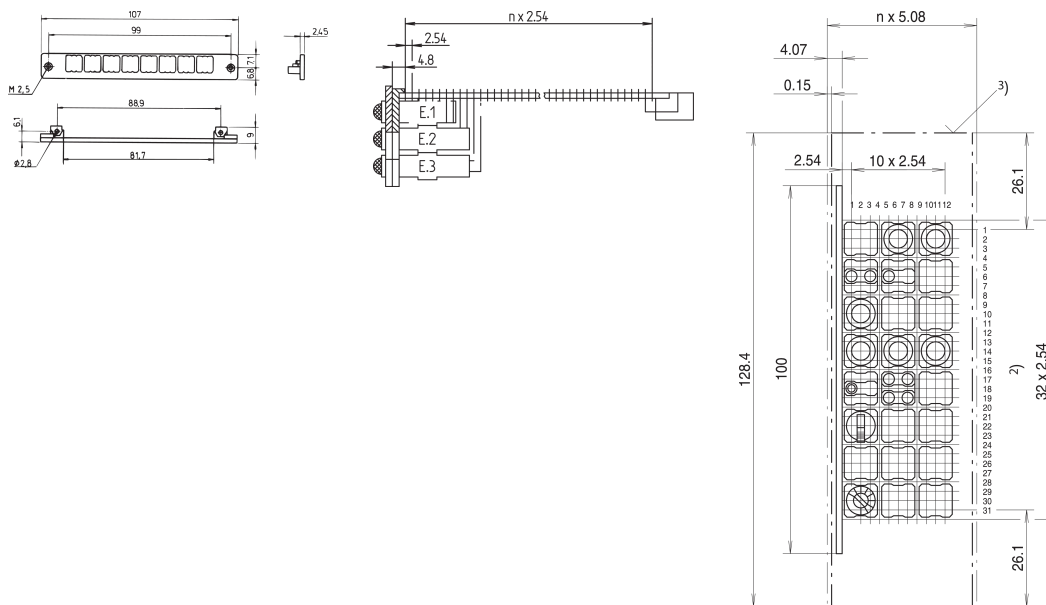

Rama montażowa do płaszczyzny montażowej 1

NUMER KATALOGOWY

69004-043

Rama montażowa do płaszczyzny montażowej UL 94 V0 i dwóch gwintowanych wtyczek żeńskich M2.5.

CERTYFIKATY

FUNKCJE

Materiał PBT

Z 2 gwintowanymi złączami żeńskimi M 2.5

Palność UL 94 V0

ATRYBUTY PRODUKTU

Typ produktu: Zestaw montażowy

Materiał: Politereftalan butylenu

Liczba opakowań: 1

Gross Weight: 0.005kg

DODATKOWE INFORMACJE O PRODUKCIE

Ramy montażowe nr 69004-043, 69004-44 i 69004-045 nie mogą być używane w połączeniu z aluminiowym uchwytem do paneli przednich.

Proszę wziąć pod uwagę, że dostawy mogą być realizowane w podanych SPQ (SPQ, np. 5 sztuk, 10 sztuk, 50 sztuk, itp.). Różne ilości zamówienia (np. 2 sztuk) można zmienić na następną możliwą ilość dostawy = Standardowa ilość opakowania.