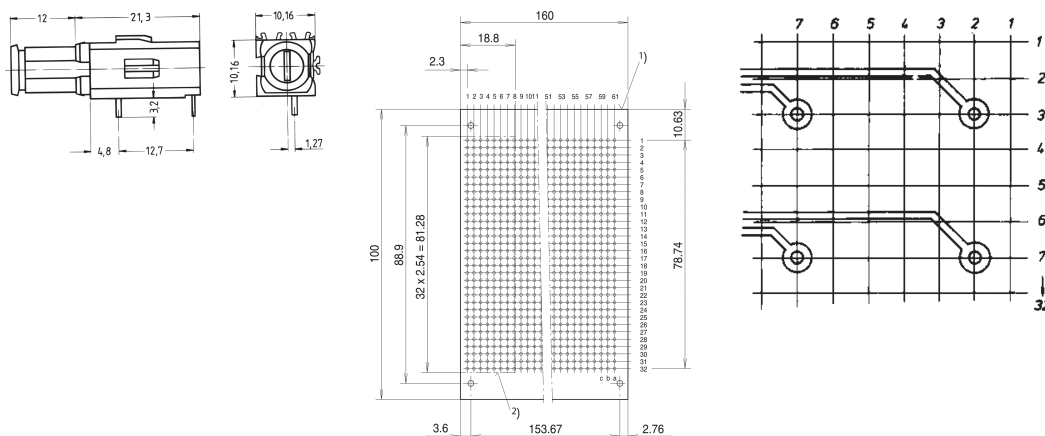

## NUMER KATALOGOWY

**69004-098**

Do szklanych wkładek bezpiecznikowych 5 x 20 mm zgodnie z DIN 41 571, 250 VAC, 6.3 A..

## FUNKCJE

Do szklanych wkładek bezpiecznikowych 5 x 20 mm zgodnie z DIN 41 571, 250 VAC, 6.3 A.

Długi typ dla płaszczyzny montażu<sup>1</sup>

Styki posrebrzane

## DODATKOWE INFORMACJE O PRODUKCIE

---

Wymagany otwór na panelu przednim: Ø 9 mm.

Wymiary sworzni łączących: 0.7 × 0.6 mm.

Proszę wziąć pod uwagę, że dostawy mogą być realizowane w wymienionych SPQ (SPQ, np. 5 sztuk, 10 sztuk, 50 sztuk itp.). Różne ilości zamówienia (np. 2 sztuk) można zmienić na następną możliwą ilość dostawy = Standardowa ilość opakowania