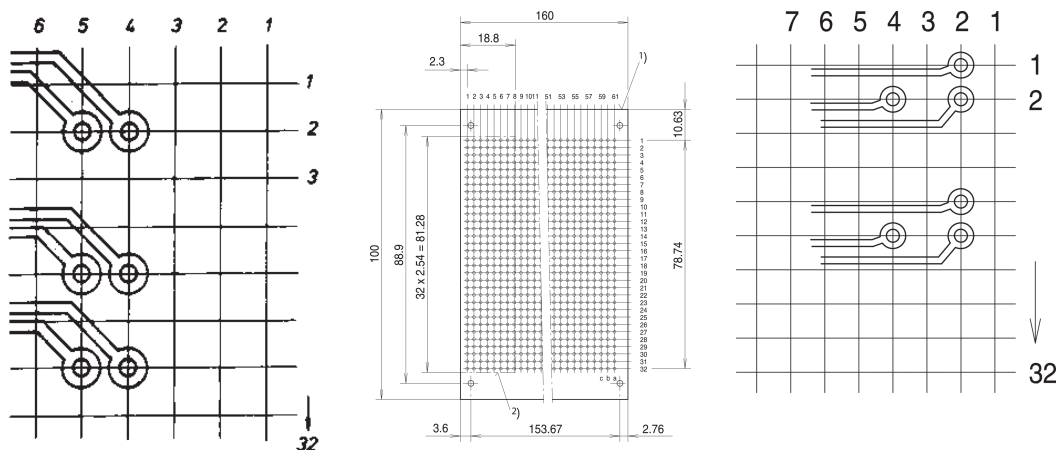

Potencjometr Cermet, 100 k Ω

NUMER KATALOGOWY

69004-155

Potencjometr jest elementem oporowym elektrycznym, którego wartości rezystancji mogą być zmieniane mechanicznie (poprzez obracanie lub zmianę).

CERTYFIKATY

FUNKCJE

Krótki typ dla płaszczyzny montażowej1

ATRYBUTY PRODUKTU

Typ produktu: Potencjometr

Rezystancja: 100000 Ω

Liczba opakowań: 1

DODATKOWE INFORMACJE O PRODUKCIE

Wymiary sworzni łączących: 0.45 × 0.45 mm.

Wymagany otwór na panelu przednim: Ø 8 mm.

W przypadku lewego zawiasu: Styki 2 i 1 niskoomowe.

W przypadku prawego zawiasu: Styki 2 i 3 o niskiej rezystancji.

Proszę wziąć pod uwagę, że dostawy mogą być realizowane w podanych SPQ (SPQ, np. 5 sztuk, 10 sztuk, 50 sztuk, itp.). Różne ilości zamówienia (np. 2 sztuk) można zmienić na następną możliwą ilość dostawy = Standardowa ilość opakowania.