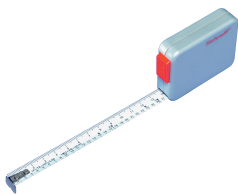

# Taśma miernicza

## NUMER KATALOGOWY

**89009-001**

Taśma o długości 2 m z gradacją cm, U i HP.

## FUNKCJE

Taśma o długości 2 m z gradacją cm, U i HP

Plastikowy futerał, taśma metalowa miernicza z automatycznym cofaniem

## ATRYBUTY PRODUKTU

Typ produktu: Miara taśmowa

Materiał: plastik

Net Weight: 0.08kg

Liczba opakowań: 1