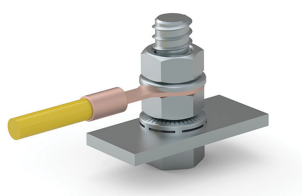

Połączenie uziemienia dla paneli, ECP, stal miękka, M8

NUMER KATALOGOWY

ECP08

Ten zestaw uziemienia zapewnia dobry kontakt między przewodami uziemiającymi a płytami montażowymi, panelami i profilami. Zestaw umożliwia również zaopatrzenie i instalację.

FUNKCJE

Opis: Połączenie uziemienia do mocowania pasków uziemiających i kabli do paneli, płyt montażowych lub profili.

Ilość opakowania: 10 zestawów.

ATRYBUTY PRODUKTU

Wysokość: 13mm

Szerokość: 381mm

Głębokość: 8mm

Rozmiar śruby: M8

Materiał obudowy: Stal miękka

Rodzina produktów: Wolnostojący; Akcesoria ogólne IEC

Materiał: Stal miękka

Wykończenie: Platerowane

Grubość: 4mm

Liczba opakowań: 10

Masa: 0.5kg