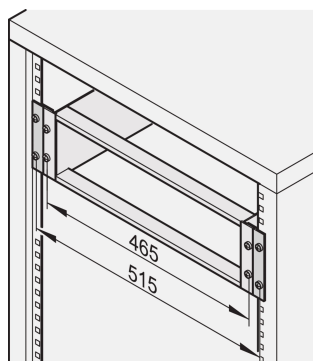

# Zestaw adaptera Etsirack 19" do 21"

Adapter 19" umożliwia zainstalowanie 19-calowych komponentów w metrycznym Etsirack.

## FUNKCJE

Pomiędzy adapterem 19" a przyrostem wysokości metrycznej uzyskuje się równe prześwity

Adapter 19" umożliwia zainstalowanie 19-calowych komponentów w metrycznym Etsirack