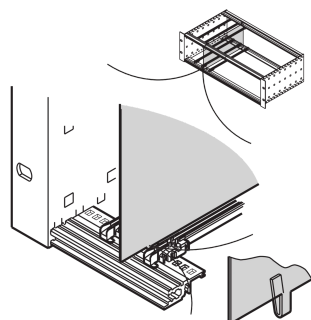

Płyta rozdzielająca EuropacPRO

Płyta rozdzielająca umożliwia użytkownikowi utworzenie oddzielnego obszaru wewnątrz podstacywu lub obudowy. Płytę można przypiąć do perforacji poziomych szyn. Jeśli płyta zostanie zmontowana, podreguły lub skrzynie muszą zostać zdemontowane.

CERTYFIKATY

FUNKCJE

Montaż poprzez przypięcie do poziomych szyn

Wymagana ilość miejsca po stronie podzespołu: 2.0 mm

Montaż zależy od sposobu uszczelniania (stal nierdzewna/uszczelka tekstylna)

SPECYFIKACJE

Rodzina produktów:	EuropacPRO
Typ produktu:	Panel boczny
Materiał:	Stal nierdzewna
Współpracuje z:	Stojaki podrzędne

Table 1/1

Numer katalogowy	Wysokość stojaka	Liczba opakowań	Głębokość	Długość
34562-761	3U	1	160mm	160mm
34562-764	6U	1	220mm	220mm
34562-763	6U	1	160mm	160mm
34562-762	3U	1	220mm	220mm

DODATKOWE INFORMACJE O PRODUKCIE

Późniejsza instalacja płyty rozdzielającej w zamontowanym podpórcie wymaga wcześniejszego wymontowania przewodnic poziomych.

OSTRZEŻENIE

Produkty nVent powinny być instalowane i używane wyłącznie zgodnie z instrukcjami i materiałami szkoleniowymi nVent. Instrukcje są dostępne na stronie www.nvent.com oraz u przedstawiciela działu obsługi klienta firmy nVent. Nieprawidłowa instalacja, niewłaściwe użycie, niewłaściwe zastosowanie lub inne nieprzestrzeganie instrukcji i ostrzeżeń nVent może spowodować nieprawidłowe działanie produktu, uszkodzenie mienia, poważne obrażenia ciała i śmierć i/lub utratę gwarancji.