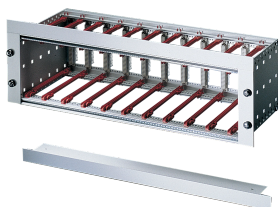

# EuropacPRO Trim do montażu panelowego

Wykładzina do montażu panelowego w celu utworzenia optycznego zamknięcia wycięcia.

## FUNKCJE

Przykręcony z przednią szyną poziomą

Do przedniego zamknięcia optycznego podpórki powyżej i poniżej po zamontowaniu w panelach

## SPECYFIKACJE

<b>Materiał:</b>	Aluminium
<b>Rodzina produktów:</b>	EuropacPRO
<b>Typ produktu:</b>	Panel boczny
<b>Współpracuje z:</b>	Stojaki podrzędne

Table 1/1

Numer katalogowy	Szerokość stojaka	Liczba opakowań	Wykończenie	Długość	Szerokość
34561-777	42HP	1	Anodyzowany	269.2mm	269mm
34561-779	84HP	1	Anodyzowany		482.6mm