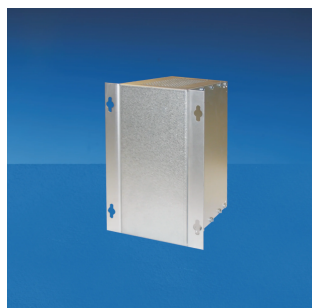

Uchwyt ścienny EuropacPRO

Uchwyt do montażu ściennego umożliwia mocowanie subracka do ściany płyty montażowej szafki.

CERTYFIKATY

FUNKCJE

Włącza zespół szafy serwerowej na ścianie lub na płycie montażowej

Montaż zamiast wspornika 19" lub tylnego kąta na subracku

Otwory montażowe z funkcją otworu na klucz

SPECYFIKACJE

Materiał:	Aluminium
Typ produktu:	Wspornik
Rodzina produktów:	EuropacPRO
Wykończenie:	Powierzchnia pasywowana
Współpracuje z:	Stojaki podrzędne