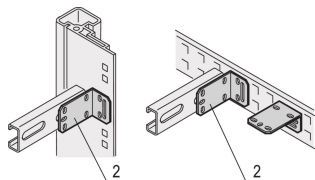

Wspornik szyny C Eurorack

Wsporniki montażowe szyny C.

CERTYFIKATY

FUNKCJE

Wsporniki montażowe do montażu c.profiles

SPECYFIKACJE

Typ produktu: Wspornik

Współpracuje z: Szafa