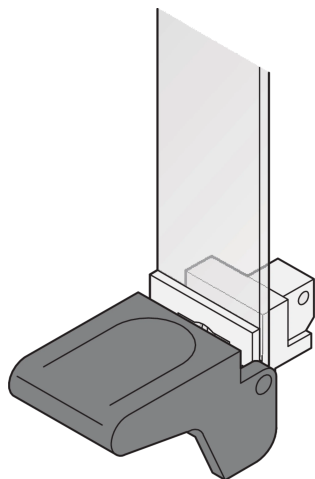

Klucz do uchwytu ściągacza 1

Klucz z uchwytem do ekstrakcji, formularz i, może być używany do ekstrakcji PCB. Uchwyty są dostępne w wersji czarnej lub szarej oraz górnej i dolnej.

CERTYFIKATY

FUNKCJE

Uchwyt UL 94 V0, łożysko Zn odlewane

Przy 6 U położenie płytki drukowanej można przesuwac o jedną km w prawo, zamieniając górne i dolne uchwyty. Tworzy to miejsce dla komponentów SMD po lewej stronie

Śruby kołnierzowe należy zamówić oddzielnie.

SPECYFIKACJE

Typ:	Przyrząd do wyciągania
Współpracuje z:	Panele przednie
Typ produktu:	Uchwyt
Materiał:	Poliwęglan

Table 1/1

Numer katalogowy	Kolor	Liczba opakowań	Typ uchwytu	Klasyfikacja palności
------------------	-------	-----------------	-------------	-----------------------