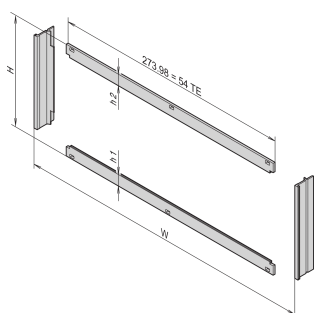

# Przednia rama do ekranowania EMC do montażu płyt poziomych

Instalacja ramy przedniej zapewnia kontakt między podstawami a złoženiami. Należy go użyć, jeśli klient wybrał zestaw do montażu płyty poziomej.

## FUNKCJE

Instalacja ramy przedniej zapewnia kontakt między podstawami a złoženiami

## SPECYFIKACJE

<b>Materiał:</b>	Aluminium
<b>Rodzina produktów:</b>	EuropacPRO
<b>Typ produktu:</b>	Panel boczny
<b>Współpracuje z:</b>	Stojaki podrzędne

Table 1/1

Numer katalogowy	Wysokość stojaka	Szerokość stojaka	Liczba opakowań	Wykończenie
24564-109	3U	20HP	1	Anodyzowany, Powierzchnia pasywowana
24564-209	4U	28HP	1	Anodyzowany, Powierzchnia pasywowana

## DODATKOWE INFORMACJE O PRODUKCIE

---

H=128.40 mm, h1=h2= 13.23 mm.

Taśma kontaktowa EMC ze stali nierdzewnej, patrz Podzespoły/panele przednie.

Akcesoria należy zamówić oddzielnie.