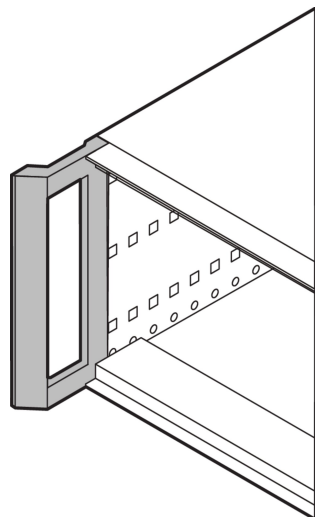

Uchwyt przedni, doposażenie RatiopacPRO

Dzięki temu uchwytowi z przodu elastyczny i wytrzymały futerał RatiopacPRO/-AIR można łatwo przekształcić w celu ułatwienia obsługi.

CERTYFIKATY

FUNKCJE

W przypadku ponownego montażu skrzynek z listwą ochronną i wymienić ją na klamkę przednią

SPECYFIKACJE

Materiał: Aluminium
Typ produktu: Uchwyt

Table 1/2

Numer katalogowy	Liczba opakowań	Typ uchwytu	Kolor	Wykończenie	Rodzina produktów	Typ
24571-302	2	Uchwyt przedni	Szary	Powłoka proszkowa	RatiopacPRO	Statyczny
24571-303	2	Uchwyt przedni	Szary	Powłoka proszkowa	RatiopacPRO	Statyczny