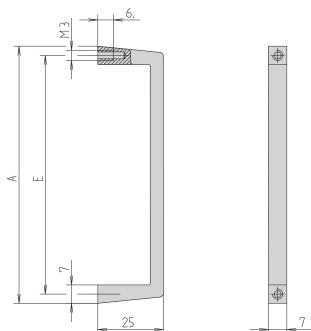

## Uchwyt przedni, szerokość 7 mm

Uchwyt przedni Slim Aluminium Profile, 7 mm. Montaż uchwytu będzie wykonywany od tyłu.

### FUNKCJE

Nośność statyczna 10 kg/parę

Montaż uchwytu zostanie wykonany z tyłu

### SPECYFIKACJE

<b>Szerokość:</b>	7mm
<b>Obciążenie statyczne:</b>	10kg
<b>Materiał:</b>	Aluminium
<b>Wykończenie:</b>	Anodyzowany
<b>Rodzina produktów:</b>	EuropacPRO; MultipacPRO
<b>Typ produktu:</b>	Uchwyt