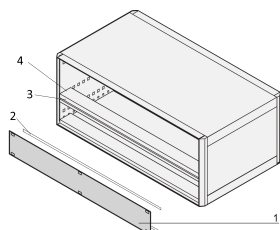

Panel przedni 1U, mocowanie szyny poziomej

Panel przedniU umożliwia pokrycie sekcjiU w obudowie PropacPRO 4U, RatiopacPRO 5 U (3-1-1) i EuropacPRO 4 U. Panel zostanie zamontowany do gwintowanych wkładek szyn poziomych.

CERTYFIKATY

FUNKCJE

Mocowanie na szynach poziomych (górne, dolne)

SPECYFIKACJE

Materiał:	Aluminium
Wykończenie:	Anodyzowany; Powierzchnia pasywowana
Rodzina produktów:	RatiopacPRO; PropacPRO; EuropacPRO
Typ akcesorium:	Panel przedni
Typ produktu:	Panel przedni

Table 1/2

Numer katalogowy	Wysokość stojaka	Wysokość (H)	Szerokość stojaka	Szerokość (W)	Głębokość (D)	Liczba opakowań
20850-423	1U	39.5mm	28HP	141.9mm	2.5mm	1
20850-425	1U	39.5mm	63HP	319.7mm	2.5mm	1

Numer katalogowy	Wysokość stojaka	Wysokość (H)	Szerokość stojaka	Szerokość (W)	Głębokość (D)	Liczba opakowań
20850-426	1U	39.5mm	84HP	426.4mm	2.5mm	1
20850-424	1U	39.5mm	42HP	213mm	2.5mm	1