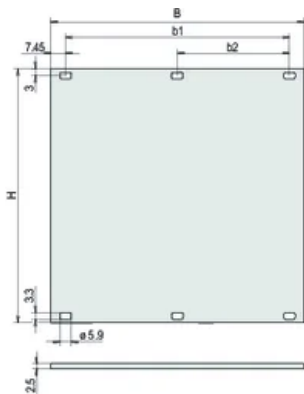

Numer katalogowy	Wysokość stojaka	Wysokość (H)	Szerokość stojaka	Szerokość (W)	Głębokość (D)	Liczba opakowań
20850-426	1U	39.5mm	84HP	426.4mm	2.5mm	1
20850-424	1U	39.5mm	42HP	213mm	2.5mm	1

Table 2/2

Numer katalogowy	Wykończenie z przodu	Wykończenie z tyłu	Obrabiane krawędzie
20850-423	Anodyzowany	Przewodzące	Nie
20850-425	Anodyzowany	Przewodzące	Nie
20850-426	Anodyzowany	Przewodzące	Nie
20850-424	Anodyzowany	Przewodzące	Nie

SCHEMATY

OSTRZEŻENIE

Produkty nVent powinny być instalowane i używane wyłącznie zgodnie z instrukcjami i materiałami szkoleniowymi nVent. Instrukcje są dostępne na stronie www.nvent.com oraz u przedstawiciela działu obsługi klienta firmy nVent. Nieprawidłowa instalacja, niewłaściwe użycie, niewłaściwe zastosowanie lub inne nieprzestrzeganie instrukcji i ostrzeżeń nVent może spowodować nieprawidłowe działanie produktu, uszkodzenie mienia, poważne obrażenia ciała i śmierć i/lub utratę gwarancji.