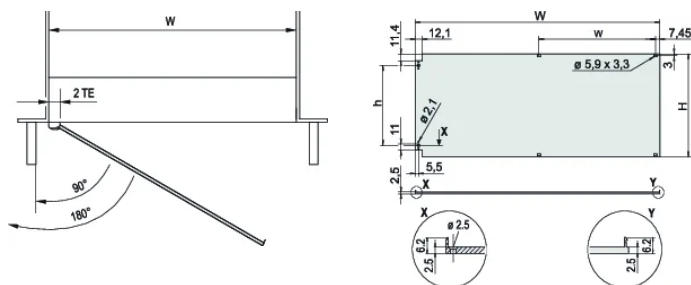

Table 1/2

Numer katalogowy	Wysokość stojaka	Liczba opakowań	Montaż	Typ uszczelki	Wykończenie z przodu	Wykończenie z tyłu
20848-611	3U	1	Na zawiasach, po boku	Tekstylią	Anodyzowany	Przewodzące
20848-617	6U	1	Na zawiasach, po boku	Tekstylią	Anodyzowany	Przewodzące

Table 2/2

Numer katalogowy	Obrabiane krawędzie	Wysokość (H)	Szerokość (W)
20848-611	Nie	128.4mm	426.4mm
20848-617	Nie	261.8mm	426.4mm

SCHEMATY

OSTRZEŻENIE

Produkty nVent powinny być instalowane i używane wyłącznie zgodnie z instrukcjami i materiałami szkoleniowymi nVent. Instrukcje są dostępne na stronie www.nvent.com oraz u przedstawiciela działu obsługi klienta firmy nVent. Nieprawidłowa instalacja, niewłaściwe użycie, niewłaściwe zastosowanie lub inne nieprzestrzeganie instrukcji i ostrzeżeń nVent może spowodować nieprawidłowe działanie produktu, uszkodzenie mienia, poważne obrażenia ciała i śmierć i/lub utratę

North America

All locations
+1.763.422.2661
Chat with us:
nvent.com/schroff

Europe

Straubenhardt, Germany
+49.7082.794.0
Betschdorf, France
+33.3.88.90.64.90
Warsaw, Poland
+48.22.209.98.35
Assago, Italy
+39.02.932.7141
Chat with us:
nvent.com/schroff

Asia

Shanghai, China
+86.21.2412.6943
Qingdao, China
+86.532.8771.6101
Singapore
+65.6768.5800
Shin-Yokohama, Japan
+81.45.476.0271
Chat with us:
nvent.com/schroff

Middle East & India

Dubai, United Arab Emirates
+971.4.378.1700
Bangalore, India
+91.80.6715.2001
Istanbul, Turkey
+90.216.250.7374
Chat with us:
nvent.com/schroff

Marki w naszej ofercie:

CADDY ERICO HOFFMAN ILSCO SCHROFF TRACHTE