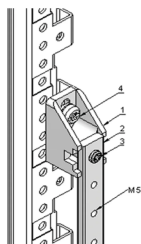

Zestaw szyny uziemiającej do końcówek pierścieniowych

Taśma miedziana zazwyczaj mieści się wewnątrz rozdzielnic, płyt panelowych i obudów magistrali do uziemienia. Są one również wykorzystywane do podłączenia urządzeń wysokiego napięcia na rozdzielniach elektrycznych i urządzeń niskiego napięcia w bankach baterii.

FUNKCJE

Do przykręcania kabli uziemiających z zaczeskami pierścieniowymi

Gwintowane punkty mocowania M5 w odstępach 20 mm

Zespół izolowany od ramy

Maksymalna pojemność prądowa 200 A.

Połączenie 35 mm² z zaciskiem (akcesoria 21120-209)

SPECYFIKACJE

Typ produktu: Zestaw uziemiający

Table 1/1

Numer katalogowy	Długość	Materiał	Liczba opakowań	Typ
20118-861	980mm	Miedź	1	Zakończenie pierścieniowe
20118-864	1980mm	Miedź	1	Zakończenie pierścieniowe
20118-860	440mm	Miedź	1	Zakończenie pierścieniowe
20118-863	1900mm	Miedź	1	Zakończenie pierścieniowe
20118-862	1680mm	Miedź	1	Zakończenie pierścieniowe