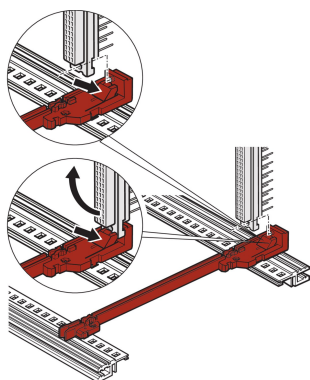

Szyna prowadząca z mocowaniem złącza DIN

Standardowa szyna prowadząca z mocowaniem złącza umożliwia użytkownikowi przypięcie złącza DIN (EN 60603-2 (DIN 41612)) bezpośrednio do przewodnic. Dotyczy tylko płyt Euroboardowych o wymiarach 100 x 160 mm i 100 x 220 mm. Nadaje się do RatiopacPRO/-AIR, PropacPRO, CompacPRO i EuropacPRO.

CERTYFIKATY

FUNKCJE

Łatwy i ekonomiczny montaż złączy poprzez połączenia zatrzaskowe jako alternatywa dla szyn z lub szyn poziomych ze zintegrowaną szyną z-rail

Dla pojedynczego formatu Euroboard 100 x 160 mm lub 100 x 220 mm; nie nadaje się do podwójnego formatu Euroboard

Plastikowa szyna prowadząca, jednoczęściowa, czerwona, do szerokości rowka 2 mm

Może być przypięty do poziomych szyn w wytłaczaniu Al

Może być przypięty do płyty o grubości 1.5 mm

Temperatura przechowywania: Od -40 °C ... 130 °C.