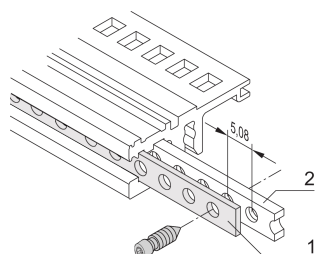

Pozioma perforowana taśma

Perforowany pasek z aluminium 1 mm do centrowania osłoniętych modułów wtykowych.

CERTYFIKATY

FUNKCJE

Do wyśrodkowania osłoniętych modułów wtykowych

SPECYFIKACJE

Materiał:	Aluminium
Współpracuje z:	Stojaki podrzędne; Obudowy
Rodzina produktów:	EuropacPRO; RatiopacPRO; RatiopacPRO air; CompacPRO; PropacPRO; Inpac
Typ produktu:	Pasek perforowany

Table 1/1

Numer katalogowy	Szerokość stojaka	Liczba opakowań	Długość
30845-197	28HP	1	147.12mm
30845-253	84HP	1	431.6mm
30845-232	63HP	1	324.92mm
30845-211	42HP	1	218.24mm

DODATKOWE INFORMACJE O PRODUKCIE

Do użytku wyłącznie z wkładką gwintowaną o podwójnym trójkątniku.

Proszę wziąć pod uwagę, że dostawy mogą być realizowane w podanych SPQ (SPQ, np. 5 sztuk, 10 sztuk, 50 sztuk, itp.). Różne ilości zamówienia (np. 2 sztuk) można zmienić na następną możliwą ilość dostawy = Standardowa ilość opakowania.