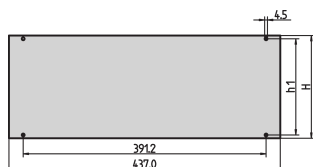

Panel przedni Inpac

Panel przedni można zamontować na obudowie Inpac.