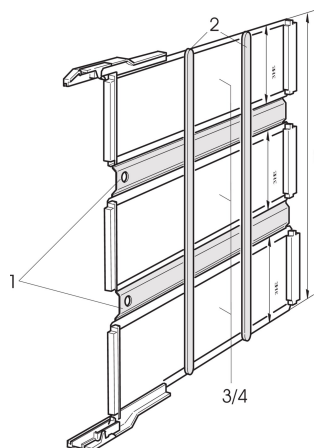

# Adapter pośredni do montażu kilku adapterów testowych 3U.

Zestaw wspornika do wykonania adaptera testowego 6 / 9 U z adapterów testowych 3 U. Nadaje się do adapterów testowych ze złączami DIN 41612 typu B, C, E i F..