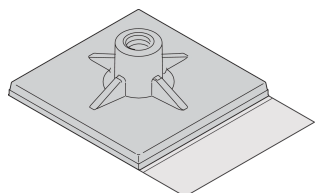

Kołki montażowe płyty samoprzylepnej

Kołki montażowe płyty samoprzylepnej umożliwiają szybki montaż płytki drukowanej. Płytkę drukowaną można przykręcić do kołków gwintowanych.

CERTYFIKATY

FUNKCJE

Do szybkiego mocowania np. płytek drukowanych lub mniejszych elementów

Umożliwia zamocowanie płytki drukowanej bezpośrednio na dolnej płycie obudowy lub podwozia

Samoprzylepna podstawa działa jak element dystansowy

Płytkę drukowaną można przykręcić do elementu dystansowego

SPECYFIKACJE

Rodzina produktów:	Interscale
Typ:	Zestaw montażowy
Typ produktu:	Zestaw montażowy
Materiał:	Poliamid
Współpracuje z:	Małe obudowy

Table 1/1

Numer katalogowy	Wysokość	Liczba opakowań
24827-005	5mm	10
24827-007	7mm	10
24827-009	9mm	10